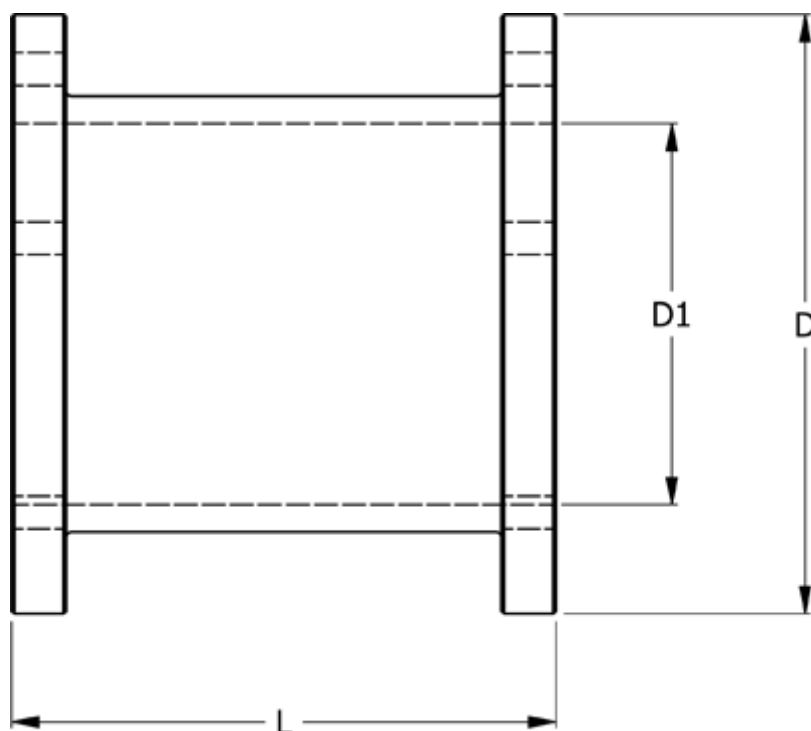

Varenummer: 330625006200  
Beskrivelse: Koblingsdel N-Eupex str. 250  
Part 6 - 200 mm

## Mål

D	= 250
D1	= 165
L	= 200
Moment (Nm)	= 2800